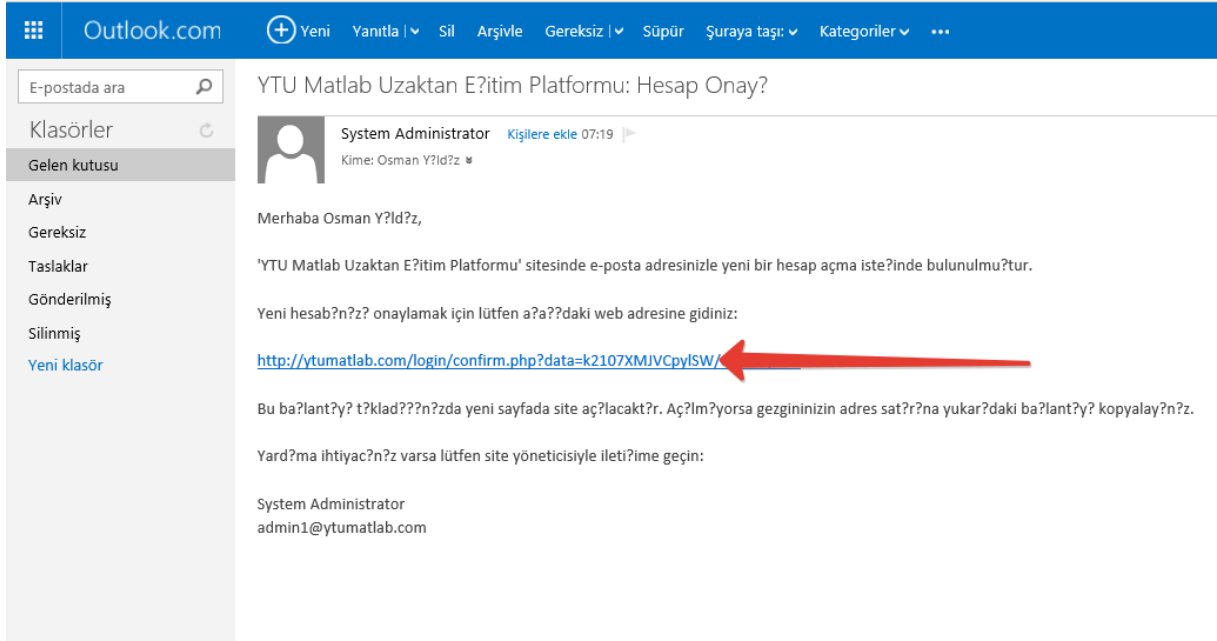

Şehir

Ülke

←

4. Mail adresinize aktivasyon maili gelecek. Bazen junk, spam, gereksiz klasörlerine düşebilir. Kontrol etmeyi unutmayınız.

← → ↻ | ytumatlab.com/login/signup.php

Matlab Türkçe (tr) ▾

YTU Matlab Uzaktan Eğitim Platformu

mail adresinize gidip aktivasyon mailini onaylamanız gerekmektedir.

Giriş yapmadınız. ([Giriş yap](#))
[Ana Sayfa](#)

5. Mail aşağıdaki şekilde gelecek.

6. Maili açınız ve linki tıklayınız

8. Yeni açılan pencereden dersi tıklayınız.